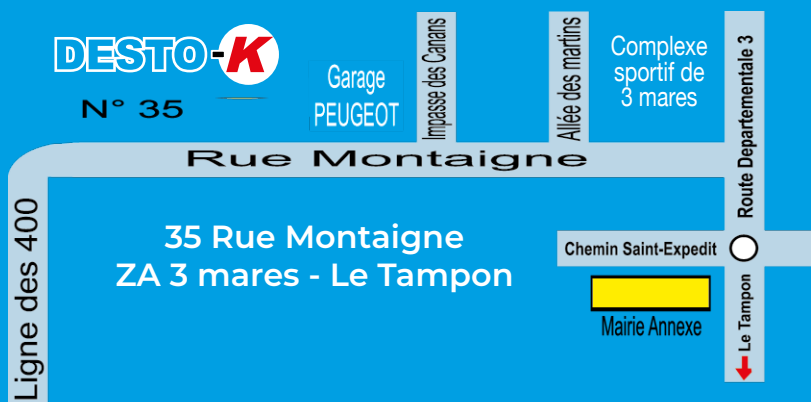

DESTO-K
Les **PRIX** que du bonheur

OUVERTURE

Lundi à vendredi : 7h30 -12h00 / 13h30-17h00
Samedi : 8h00 -12h00
Fermé dimanche et jour férié

☎ **0262.38.47.32**

Mail : desto-k@orange.fr